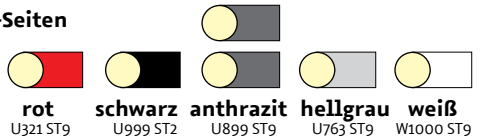

BASIS-MÖBELFARBEN / DEKORE

Korpus-Seiten

Dekorflächen

rot U321 ST9 schwarz U999 ST2 anthrazit U899 ST9 hellgrau U763 ST9 weiß W1000 ST9

Wählen Sie zwischen vielen weiteren Farben und Dekoren: www.egger.de