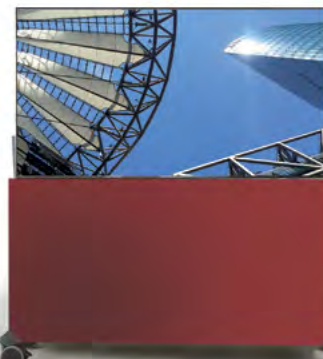

Bildschirm von der Rolle

easybeam®

Sehen. Hören. Staunen.

german
brand
award
16
winner

easybeam **SOLO**

Bild und Sound im Rollboard

So kompakt kann mobile Display-technik sein! In diesem schmalen Sideboard verbirgt sich gut geschützt ein großformatiger Bildschirm. Der fährt auf Knopfdruck automatisch per Liftmechanik aus dem Gehäuse. Sie können in wenigen Sekunden mit Ihrer Präsentation starten.

Mit Monitor auf Achse

Schon ein 43"-Bildschirm bietet mit einer Bilddiagonale von über einem Meter direkt am Tisch stehend ein riesiges Format.

Wir bitten zu Tisch!

4 Größen zur Auswahl

Ideal für Konferenz und Schulung: Die rollenden Liftboards gibt's in vier Größen: Für Bildschirme bis 43", bis 55", bis 65" und bis 75". Auf Wunsch mit zusätzlicher Technik: Funkmikrofon, DVD-Laufwerk etc.

Pfiffige Lösung

Der Flachstecker für die Stromversorgung „parkt“ in einer Außensteckdose im Ruhezustand. Sobald der Stecker mit dem Stromnetz verbunden ist, steht die Steckdose unter Spannung.

423"-Bildschirm:
Bilddiagonale 106 cm

55"-Bildschirm:
Bilddiagonale 139 cm

65"-Bildschirm:
Bilddiagonale 165 cm

75"-Bildschirm:
Bilddiagonale 190 cm

Größenvergleich

Präsentationsprofi

easybeam[®]

Sehen. Hören. Staunen.

Zubehör: Seitliche Tischplatte zum Hochklappen für zusätzliche Technik, z.B. Laptop, Videokamera, Visualizer etc.