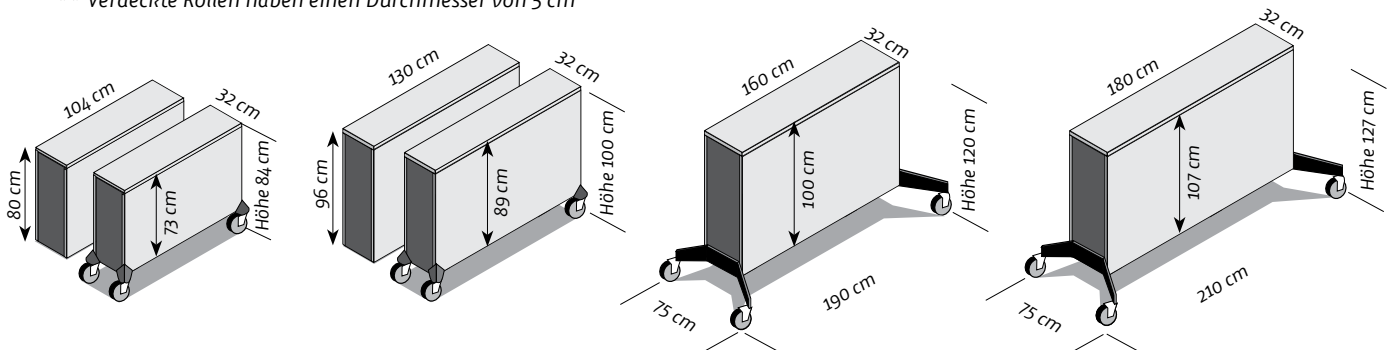

Modulbauweise

Technische Daten

	SOLO 43	SOLO 55	SOLO 65	SOLO 75
Breite:	104 cm	130 cm	160 cm	180 cm
Höhe/*:	84/*80 cm	100/*96 cm	120 cm	121 cm
Tiefe:	32 cm	32 cm	32 cm	32 cm
Gewicht:	82 kg	110 kg	121 kg	148 kg
Liftsystem Hub	70 cm	100 cm	100 cm	100 cm
LIFTEK-Liftsystem:	3fach-Hubsäule mit Hindernis-Sensor, Kraft 60 kg			
Rollen:**	Durchmesser 100 mm, zwei Rollen sind bremsbar			
Kabeltrommel:	4 Meter Kabellauszug			
Bildschirmhalter:	VESA-Norm			
Außenanschlüsse:	optional Kabel-TV, SAT, HDMI, USB, CAT			

* Korpshöhe der Möbel mit verdeckten Rollen
 ** Verdeckte Rollen haben einen Durchmesser von 5 cm

für Bildschirme bis 43"
 Format 43": ca. 98 x 57 cm
 verdeckte/sichtbare Rollen

für Bildschirme bis 55"
 Format 55": ca. 123 x 70 cm
 verdeckte/sichtbare Rollen