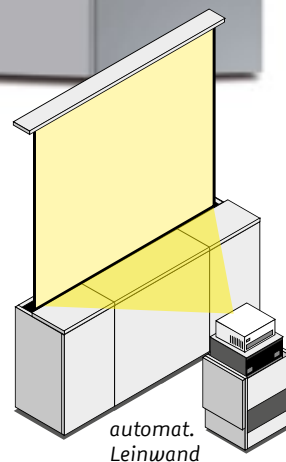

automat.
Leinwand

Original Hubtechnik von LIFTEK

Im Innern des Möbels verrichtet eine hochwertige Hebe­mechanik von LIFTEK ihre Arbeit. Die elektro­mechanische Hubsäule fährt den Bildschirm flüsterleise in die gewünschte Position. Das LIFTEK-System gibt es in zwei Ausführungen: X 700 mit einem Hub von 700 mm X 1000 mit einem Hub von 1.000 mm

Mehr Infos: www.liftek.de