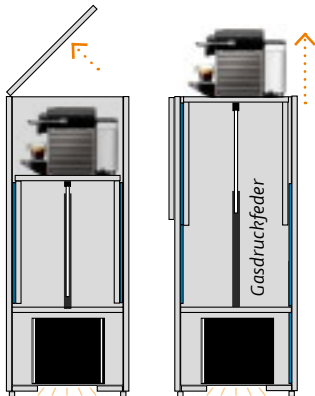

## Baukasten-System

Ergänzend zum Bildschirm-Sideboard easybeam FLAT haben wir ein modulares Möbelsystem entwickelt, das absolut einzigartig ist. Das Sideboardsystem kann auch als Raumteiler frei im Raum stehen. Auf Wunsch wird der Bildschirmschrank mit versteckten Rollen geliefert und kann somit mobil eingesetzt werden.

## Soundbar & Subwoofer optional

Auf Wunsch kann eine Soundbar mit Subwoofer installiert werden. Der Sound: Genial!

Kaffeemaschine mit Lift

Der Bildschirm und Sound werden vom Fachbetrieb vor Ort geliefert und installiert.

Rechts: Optional mit eingebautem Bluetooth-Subwoofer

Schnittzeichnung: Im 160er Möbel ist ein großer 65"-Bildschirm mit Liftautomatik eingefahren. Wahlweise mit Soundbar und mit Rollen.

Korpusmaße: Breite 20, 40, 80, 160 cm / Höhe 100 cm / Tiefe 32 cm