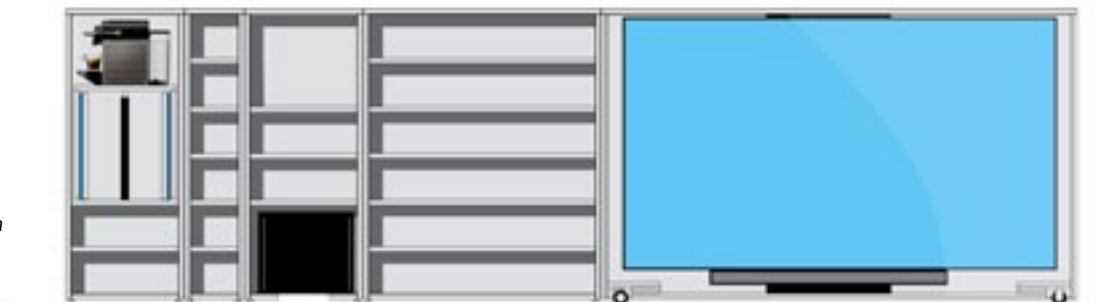

Einzigartig am Markt: Eine Kaffeemaschine mit Liftsystem. Die Deckplatte wird zur Seite abgeklappt.

Das einzigartige Raster-System der Möbel lässt Ihnen alle Freiheiten bei der Gestaltung. Die Kastenmöbel sind übrigens stapelbar.

Rechts: Optional mit eingebautem Bluetooth-Subwoofer

Schnittzeichnung: Im 160er Möbel ist ein großer 65"-Bildschirm mit Liftautomatik eingefahren. Wahlweise mit Soundbar und mit Rollen.

Korpusmaße: Breite 20, 40, 80, 160 cm / Höhe 100 cm / Tiefe 32 cm