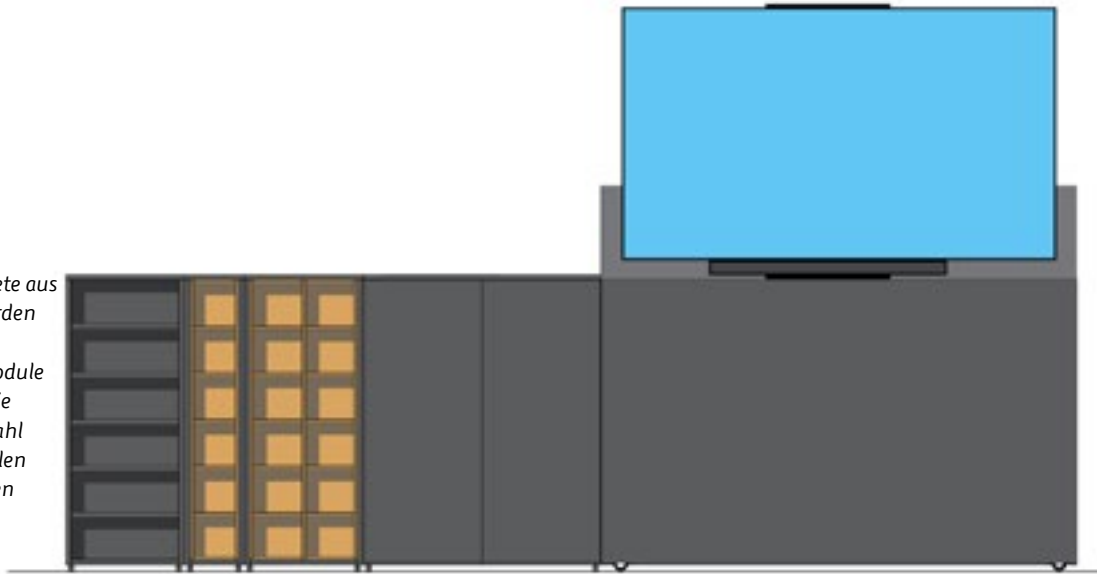

## Baukasten-System

Ergänzend zum Bildschirm-Sideboard easybeam FLAT haben wir ein modulares Möbelsystem entwickelt, das absolut einzigartig ist. Das Sideboardsystem kann auch als Raumteiler frei im Raum stehen. Auf Wunsch wird der Bildschirmschrank mit versteckten Rollen geliefert und kann somit mobil eingesetzt werden.

Einmalige Sonderfunktionen: Kaffeemaschinen-Lift und Subwoofer eingebaut

- ↑ „Downfire-Subwoofer“ unsichtbar installiert
- ↑ Echtholz-Kassetten in 16 Holzarten
- ↑ Für Bildschirme bis 65 Zoll Bilddiagonale
- ↑ Freie Wahl bei Farben und Dekoren
- ↑ Offene Regale oder mit Türen

# Baukasten-System

easybeam®

Sehen. Hören. Staunen.

Raster-Elemente aus Echtholz werden als komplett gefertigte Module eingesetzt. Sie haben die Wahl zwischen vielen verschiedenen Holzarten.

Die Liftautomatik fährt den Bildschirm flüsterleise hoch und stoppt, wenn ein Hindernis im Wege steht, z.B. ein offen stehendes Fenster

Rechts: Optional mit eingebautem Bluetooth-Subwoofer

Schnittzeichnung: Im 160er Möbel ist ein großer 65"-Bildschirm mit Liftautomatik eingefahren. Wahlweise mit Soundbar und mit Rollen.

Korpusmaße: Breite 20, 40, 80, 160 cm / Höhe 100 cm / Tiefe 32 cm