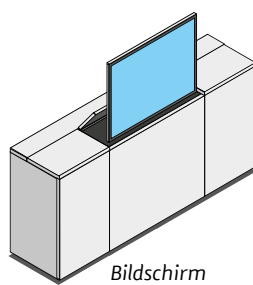

Bildschirm
mit Lift