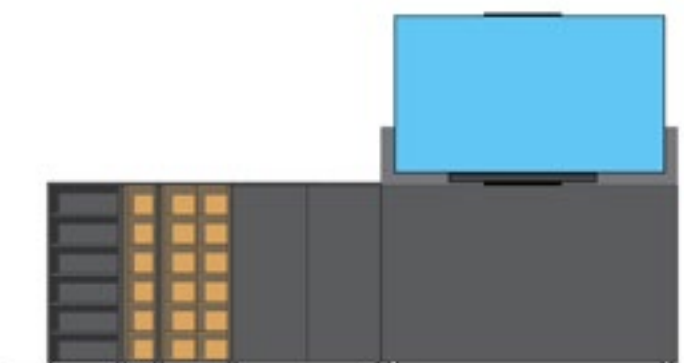

Medientechnik – gut versteckt

easybeam®

Sehen. Hören. Staunen.

german
brand
award
'16
winner

easybeam **SYSTEM**