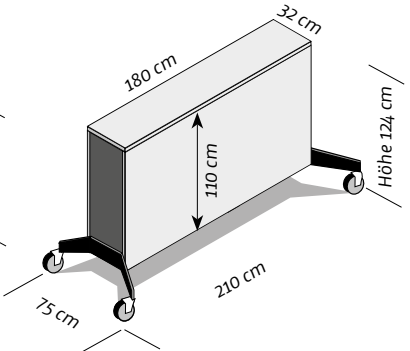

**SOLO 75**  
**3.420,- mit Twin-Lift!**  
Euro zzgl. MwSt.  
inkl. Twin-Lift (Hub 100 cm), Rollen, Kabeltrommel 5 m, Flachstecker, Steckdose und Rollenausleger (ohne Bildschirm u. Sound)

für Bildschirme bis 43"  
Format 43": ca. 98 x 57 cm  
versteckte/sichtbare Rollen

für Bildschirme bis 55"  
Format 55": ca. 123 x 70 cm  
versteckte/sichtbare Rollen

für Bildschirme bis 65"  
Format 65": ca. 146 x 85 cm  
optional mit Eckrollen

für Bildschirme bis 75"  
Format 75": ca. 168 x 97 cm