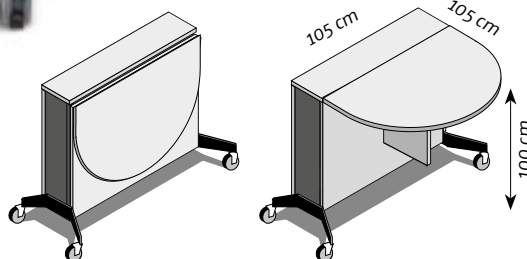

Anschlussfelder seitlich nach Wahl

- ☐
  Steckdose zweifach
  46,00 Euro
- ☐
  Steckdose einfach
  46,00 Euro
- ☐
  SAT - Antenne
  12,00 Euro
- ☐
  Kabel-Fernsehen
  12,00 Euro
- ☐
  USB-Modul
  24,00 Euro
- ☐
  CAT 6-Modul
  24,00 Euro
- ☐
  HDMI-Modul
  24,00 Euro
- ☐
  Blind-Deckel
  4,00 Euro

Basis-Möbelfarben / Dekore

1. **Korpus-Seiten** ☐
2. **Dekorflächen** ☐ ☐ ☐ ☐ ☐
3. **rot** U321 ST9   **schwarz** U999 ST2   **anthrazit** U899 ST9   **hellgrau** U763 ST9   **weiß** W1000 ST9

Andere Farben und Dekore auf Anfrage

Paketangebote inkl. Technik: weyel.de

Unser Partner für Technik und Service
→ Möbel & Medientechnik im Paketpreis
→ Lieferung und Montage frei
→ 5 Jahre Garantie

☐ **Bestellung**   ☐ **Bitte um ein Angebot**   ☐ **Beratung**

Absender

Name .....

Firma .....

PLZ Ort .....

Straße / Hausnummer .....

Teil.-Nummer .....

Mail-Adresse .....

Vorlage einfach mailen als PDF oder Handy-Foto an info@easybeam.de