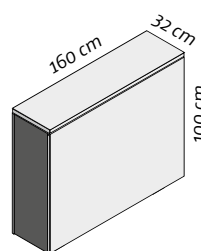

☐ **FLAT 65**
2.390,-

Euro zzgl. MwSt.
inkl. Lift (Hub 100 cm),
(Preis ohne Bildschirm,
ohne Lautsprecher),
zzgl. Lieferung

für Bildschirme bis 65"
Format 65": ca. 146 x 85 cm