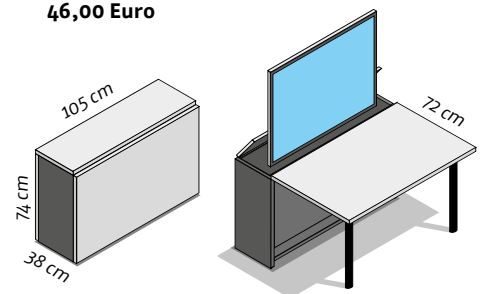

Smarte Lösung für's Homeoffice

Von außen sieht man nicht, was drin steckt: Ein hochauflösender Bildschirm bis zu 43", der per Lift automatisch aus dem Möbel fährt. Die Tischplatte lässt sich schnell in Arbeitsposition bringen: Tischplatte anheben und die Beine ausklappen, bis sie einrasten. Startklar! Und nach der Arbeit: Ein Spaßmacher für Spiele, surfen und fernsehen.

SOLO home
2.760,-

Euro zzgl. MwSt.
inkl. Lift (Hub 70 cm),
Rollen, Kabeltrommel 5 m,
Flachstecker u. Steckdose,
(ohne Bildschirm u. Sound)

Bluetooth-Adapter
Smartphone-Bedienung möglich
26,00 Euro

Fernbedienung
Handsender zum Bluetooth-Adapter
46,00 Euro

für Bildschirme bis 43"
Format 43": ca. 98 x 57 cm
versteckte/sichtbare Rollen