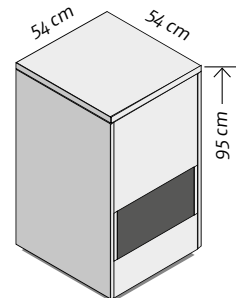

easybeam **FOCUS**

Raten:
0%
finanziert

easybeam®

LCD-Beamer (Beispiel)

- **Epson EB-2265U**
  5.500 ANSI-Lumen
  1.920 x 1.200 Pix.
  1.690,00 Euro zzgl. MwSt.

Bose-Soundsystem

- **Bose Companion 50**
  Multimedia Speaker
  System, fest eingebaut
  380,00 Euro zzgl. MwSt.

Sennheiser Funkmikrofon

- **Sennheiser XSW 2-835**
  drahtloses Funkmikro
  mit Empfängermodul
  420,00 Euro zzgl. MwSt.

Kabellose Netzwerktechnik

- **Barco ClickShare CS 100**
  Der Präsentationsprofi
  1.280,00 Euro zzgl. MwSt.

Basis-Möbelfarben / Dekore

Andere Farben und Dekore auf Anfrage

Online Wunschdekor auswählen
und Gratis-Muster bestellen:
www.egger.com/DE_de/zoom.htm

Abbildungen
zeigen Sonder-
Ausstattung
(gegen Auf-
preis)

easybeam FOCUS: Beamerwagen
mit Bose-Sound an Bord – für den
professionellen Einsatz

easybeam **FOCUS+**

- **1.880,-**
  Euro zzgl. MwSt.
  inkl. Kabeltrommel
  Gasdruckfeder-Liftsystem
  • ohne Beamer
  • ohne Sound

- **1.990,-**
  Euro zzgl. MwSt.
  inkl. Kabeltrommel
  Gasdruckfeder-Liftsystem
  • ohne Beamer
  • ohne Sound

seitlicher Klapptritt
Rastet automatisch ein
180,- Euro zzgl. MwSt.

☐ Bestellung ☐ Bitte um ein Angebot ☐ Beratung

Absender

Name .....

Firma .....

PLZ/Ort .....

Straße / Hausnummer .....

Tel.-Nummer .....

Mail-Adresse .....

Vorlage einfach mailen als PDF oder Handy-Foto an info@easybeam.de

Paketangebote: weyel.de

- **Unser Partner für Technik und Service**
- → Möbel & Medientechnik im Paketpreis
- → Lieferung und Montage frei
- → 5 Jahre Garantie