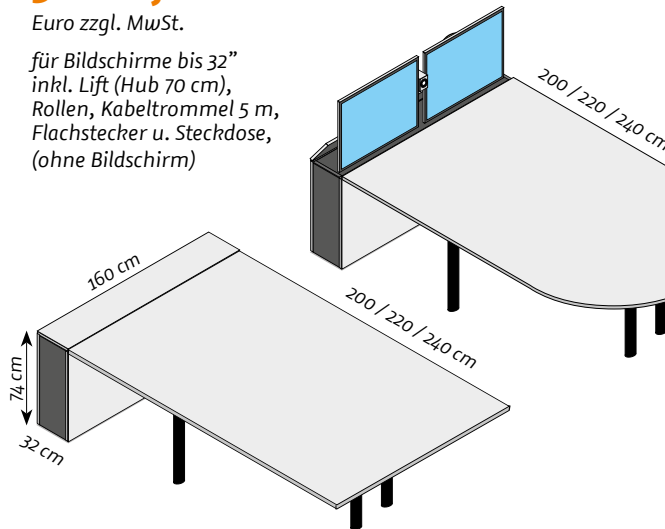

**3.380,-**  
Euro zzgl. MwSt.  
mit Eckrollen

**easybeam SOLO 32 duo**

**3.160,-**

Euro zzgl. MwSt.

für Bildschirme bis 32"  
inkl. Lift (Hub 70 cm),  
Rollen, Kabeltrommel 5 m,  
Flachstecker u. Steckdose,  
(ohne Bildschirm)