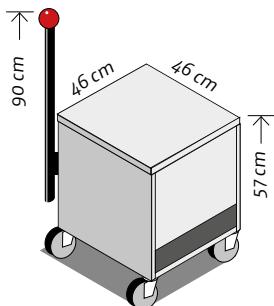

easybeam **BOX**

Raten:
0%
finanziert

easybeam®

easybeam BOX: Beamer und Bose-Sound in einer Kiste.
Mit einzigartiger Klappmechanik an Bord.

1.380,-

Euro zzgl. MwSt.
inkl. Kabeltrommel
• ohne Beamer
• ohne Sound
• ohne Führungsrohr

In vielen verschiedenen Farben erhältlich

Mit Videokonferenz-Kamera

☐ Bestellung ☐ Bitte um ein Angebot ☐ Beratung

Absender

Name .....

Firma .....

PLZ Ort .....

Straße / Hausnummer .....

Teil.-Nummer .....

Mail-Adresse .....

Vorlage einfach mailen als PDF oder Handy-Foto an info@easybeam.de

LED-Kurzstanz-Beamer (Beispiel)

- ☐ **Casio XJ-V100W**
  3.000 ANSI-Lumen LED
  1.200 x 800 Pix. WXGA
  750,- Euro zzgl. MwSt.

Bose-Sound

- ☐ **Bose Companion 20**
  Testsieger, inkl. Montage
  250,- Euro zzgl. MwSt.

Führungsrohr mit Griffkugel

- ☐ schwarz gepulvert
  120,- Euro zzgl. MwSt.

Tragegriffe

- ☐ **2 Klappgriffe eingelassen**
  Kunststoff schwarz
  88,- Euro zzgl. MwSt.

Sennheiser Funkmikrofon

- ☐ **Sennheiser XSW 2-835**
  drahtloses Funkmikro
  mit Empfängermodul
  420,- Euro zzgl. MwSt.

Kabellose Netzwerktechnik

- ☐ **Barco ClickShare CS 100**
  Der Präsentationsprof
  1.280,- Euro zzgl. MwSt.

Basis-Möbelfarben / Dekore

☐ rot U321 ST9 ☐ schwarz U999 ST2 ☐ anthrazit U899 ST9 ☐ hellgrau U763 ST9 ☐ weiß W1000 ST9

Andere Farben und Dekore auf Anfrage

Online Wunschdekor auswählen
und Gratis-Muster bestellen:
www.egger.com/DE_de/zoom.htm

Paketangebote: weyel.de

Unser Partner für Technik und Service
→ Möbel & Medientechnik im Paketpreis
→ Lieferung und Montage frei
→ 5 Jahre Garantie