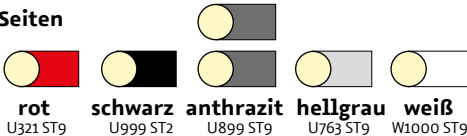

Basis-Möbelfarben / Dekore

Korpus-Seiten

Dekor- flächen

rot U321 ST9   schwarz U999 ST2   anthrazit U899 ST9   hellgrau U763 ST9   weiß W1000 ST9

Andere Farben und Dekore auf Anfrage

Paketangebote inkl. Technik: weyl.de

Unser Partner für Technik und Service

- → Möbel & Medientechnik im Paketpreis
- → Lieferung und Montage frei
- → 5 Jahre Garantie

☐ Bestellung   ☐ Bitte um ein Angebot   ☐ Beratung

Absender

Name .....

Firma .....

PLZ Ort .....

Straße / Hausnummer .....

Teil.-Nummer .....

Mail-Adresse .....

Vorlage einfach mailen als PDF oder Handy-Foto an info@easybeam.de