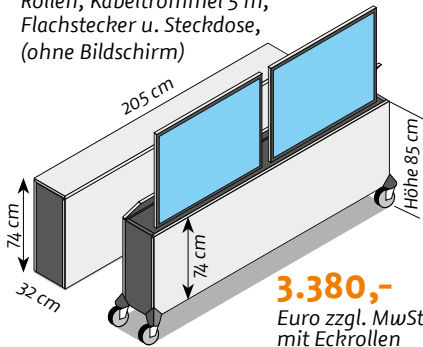

**3.380,-**  
Euro zzgl. MwSt.  
mit Eckrollen

**easybeam SOLO 32 duo**

**3.160,-**

Euro zzgl. MwSt.

für Bildschirme bis 32"  
inkl. Lift (Hub 70 cm),  
Rollen, Kabeltrommel 5 m,  
Flachstecker u. Steckdose,  
(ohne Bildschirm)