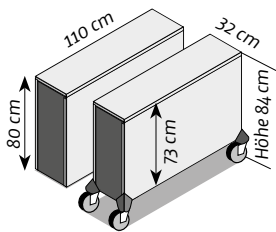

easybeam SOLO

Raten:
0%
finanziert

easybeam®

☐ **Aufpreis Twin-Lift**
für Monitore bis 140 kg
575,- Euro

☐ **Bluetooth-Adapter**
Smartphone-Bedienung möglich
26,00 Euro

☐ **Fernbedienung**
Handsender zum Bluetooth-Adapter
46,00 Euro

easybeam SOLO: Bildschirmsideboards mit Liftautomatik, mit Rollen und Kabeltrommel

☐ **SOLO 43**
2.390,-
Euro zzgl. MwSt.
inkl. Lift (Hub 70 cm), Rollen, Kabeltrommel 5 m, Flachstecker u. Steckdose, (ohne Bildschirm u. Sound)

☐ **SOLO 55**
2.580,-
Euro zzgl. MwSt.
inkl. Lift (Hub 100 cm), Rollen, Kabeltrommel 5 m, Flachstecker u. Steckdose, (ohne Bildschirm u. Sound)

☐ **SOLO 65**
2.760,-
Euro zzgl. MwSt.
inkl. Lift (Hub 100 cm), Rollen, Kabeltrommel 5 m, Flachstecker, Steckdose und Rollenausleger (ohne Bildschirm u. Sound)

☐ **SOLO 75**
3.420,- mit Twin-Lift!
Euro zzgl. MwSt.
inkl. Twin-Lift (Hub 100 cm), Rollen, Kabeltrommel 5 m, Flachstecker, Steckdose und Rollenausleger (ohne Bildschirm u. Sound)

für Bildschirme bis 43"
Format 43": ca. 98 x 57 cm
versteckte/sichtbare Rollen

für Bildschirme bis 55"
Format 55": ca. 123 x 70 cm
versteckte/sichtbare Rollen

für Bildschirme bis 65"
Format 65": ca. 146 x 85 cm
optional mit Eckrollen

für Bildschirme bis 75"
Format 75": ca. 168 x 97 cm

Anschlussfelder seitlich nach Wahl

☐	☐	☐	☐	☐	☐	☐	☐
Steckdose zweifach	Steckdose einfach	SAT - Antenne	Kabel- Fernsehen	USB- Modul	CAT 6- Modul	HDMI- Modul	Blind- Deckel
46,00 Euro	46,00 Euro	12,00 Euro	12,00 Euro	24,00 Euro	24,00 Euro	24,00 Euro	4,00 Euro

Basis-Möbelfarben / Dekore

Korpus-Seiten

Dekor- flächen

rot U321 ST9   schwarz U999 ST2   anthrazit U899 ST9   hellgrau U763 ST9   weiß W1000 ST9

Andere Farben und Dekore auf Anfrage

Paketangebote inkl. Technik: weyl.de

Unser Partner für Technik und Service

- → Möbel & Medientechnik im Paketpreis
- → Lieferung und Montage frei
- → 5 Jahre Garantie