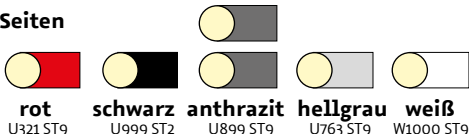

Basis-Möbelfarben / Dekore

Korpus-Seiten

Dekorflächen

Andere Farben und Dekore auf Anfrage

Paketangebote inkl. Technik: weyel.de

Unser Partner für Technik und Service
→ Möbel & Medientechnik im Paketpreis
→ Lieferung und Montage frei
→ 5 Jahre Garantie

☐ Bestellung ☐ Bitte um ein Angebot ☐ Beratung

Absender

Name .....

Firma .....

PLZ/Ort .....

Straße / Hausnummer .....

Tel.-Nummer .....

Mail-Adresse .....

Vorlage einfach mailen als PDF oder Handy-Foto an info@easybeam.de