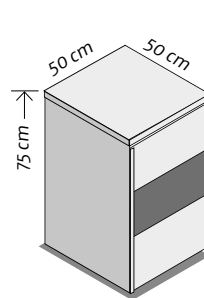

easybeam **FOCUS**

Raten:
0%
finanziert

easybeam®

LCD-Beamer (Beispiel)

- **Epson EB-2265U**
  5.500 ANSI-Lumen
  1.920 x 1.200 Pix.
  1.690,00 Euro zzgl. MwSt.

Bose-Soundsystem

- **Bose Companion 50**
  Multimedia Speaker
  System, fest eingebaut
  380,00 Euro zzgl. MwSt.

Sennheiser Funkmikrofon

- **Sennheiser XSW 2-835**
  drahtloses Funkmikro
  mit Empfängermodul
  420,00 Euro zzgl. MwSt.

Kabellose Netzwerktechnik

- **Barco ClickShare CS 100**
  Der Präsentationsprofi
  1.280,00 Euro zzgl. MwSt.

Basis-Möbelfarben / Dekore

Andere Farben und Dekore auf Anfrage

Online Wunschdekor auswählen
und Gratis-Muster bestellen:
www.egger.com/DE_de/zoom.htm

Abbildungen
zeigen Sonder-
Ausstattung
(gegen Auf-
preis)

easybeam FOCUS: Beamerwagen
mit Bose-Sound an Bord – für den
professionellen Einsatz

easybeam **FOCUS+**

- **1.880,-**
  Euro zzgl. MwSt.
  inkl. Kabeltrommel
  Gasdruckfeder-Liftsystem
  • ohne Beamer
  • ohne Sound

- **1.990,-**
  Euro zzgl. MwSt.
  inkl. Kabeltrommel
  Gasdruckfeder-Liftsystem
  • ohne Beamer
  • ohne Sound

seitlicher Klapptritt
Rastet automatisch ein
180,- Euro zzgl. MwSt.

☐ Bestellung ☐ Bitte um ein Angebot ☐ Beratung

Absender

Name .....

Firma .....

PLZ/Ort .....

Straße / Hausnummer .....

Tel.-Nummer .....

Mail-Adresse .....

Vorlage einfach mailen als PDF oder Handy-Foto an info@easybeam.de

Paketangebote: weyel.de

- **Unser Partner für Technik und Service**
- → Möbel & Medientechnik im Paketpreis
- → Lieferung und Montage frei
- → 5 Jahre Garantie