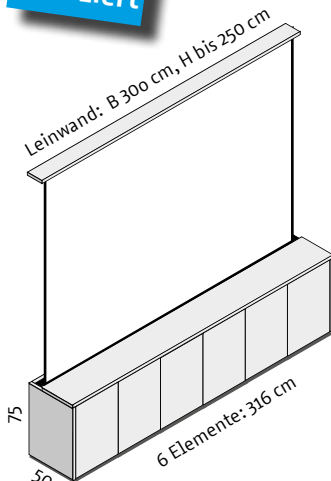

komplett
8.840,-
Euro UVP zzgl. 19% MwSt.