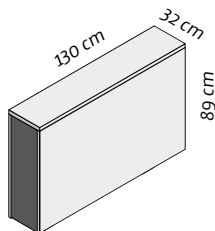

☐ **FLAT 55**
2.170,-

Euro zzgl. MwSt.
inkl. Lift (Hub 100 cm),
(Preis ohne Bildschirm,
ohne Lautsprecher),
zzgl. Lieferung

für Bildschirme bis 55"
Format 55": ca. 123 x 70 cm