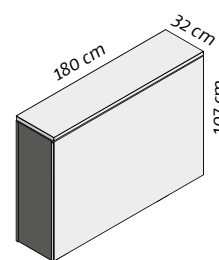

**FLAT 65**  
**2.390,-**

Euro zzgl. MwSt.  
inkl. Lift (Hub 100 cm),  
(Preis ohne Bildschirm,  
ohne Lautsprecher),  
zzgl. Lieferung

für Bildschirme bis 65"  
Format 65": ca. 146 x 85 cm

**FLAT 75**  
**2.990,- mit Twin-Lift!**

Euro zzgl. MwSt.  
inkl. Twin-Lift (Hub 100 cm),  
(Preis ohne Bildschirm,  
ohne Lautsprecher),  
zzgl. Lieferung

für Bildschirme bis 75"  
Format 75": ca. 168 x 97 cm