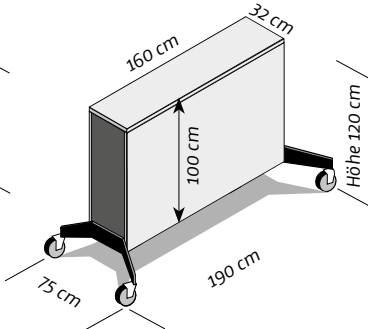

**SOLO 75**  
**3.420,- mit Twin-Lift!**  
Euro zzgl. MwSt.  
inkl. Twin-Lift (Hub 100 cm), Rollen, Kabeltrommel 5 m, Flachstecker, Steckdose und Rollenausleger (ohne Bildschirm u. Sound)

für Bildschirme bis 43"  
Format 43": ca. 98 x 57 cm  
versteckte/sichtbare Rollen

für Bildschirme bis 55"  
Format 55": ca. 123 x 70 cm  
versteckte/sichtbare Rollen

für Bildschirme bis 65"  
Format 65": ca. 146 x 85 cm  
optional mit Eckrollen

für Bildschirme bis 75"  
Format 75": ca. 168 x 97 cm