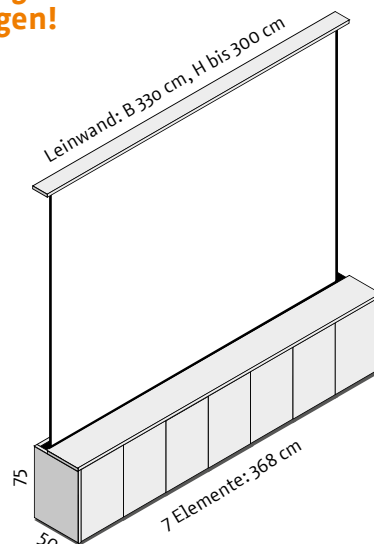

komplett
9.990,-
Euro UVP zzgl. 19% MwSt.

easybeam **SCREEN DUO**

Neu: Aus drei mach eins!

Dieses Sideboard ist eine clevere Mischung aus den drei Modellen easybeam **SCREEN**, dem Beamerwagen easybeam **FOCUS** und dem 65"-Bildschirmboard easybeam **FLAT**. Je nach Personenanzahl läuft die Präsentation auf dem Bildschirm oder auf der Leinwand. Pfiffig: Im linken Außenschrank wird der easybeam FOCUS „geparkt“. Der Rechte Schrank kann mit einem Kühlschrank ausgestattet werden. Preise auf Anfrage.

NEU