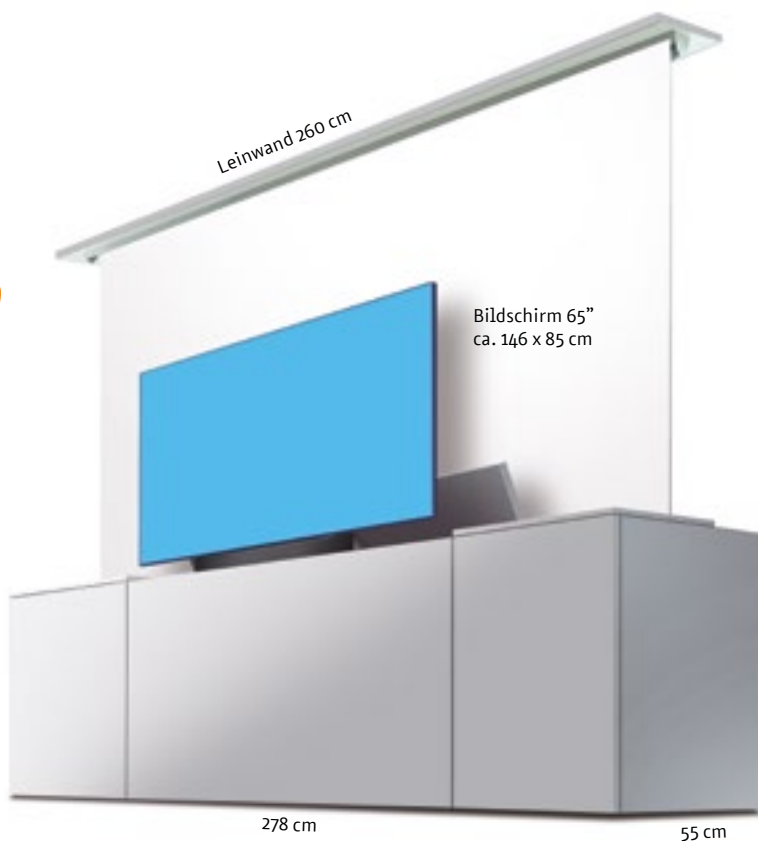

Basis-Farben

weiß

hellgrau

Andere Farben und Dekore auf Anfrage

Paketangebote: weyel.de

Unser Partner für Technik und Service
→ Möbel & Medientechnik im Paketpreis
→ Lieferung und Montage frei
→ 5 Jahre Garantie

☐ Bestellung ☐ Bitte um ein Angebot ☐ Beratung

Absender

Name .....

Firma .....

PLZ/Ört .....

Straße / Hausnummer .....

Tel.-Nummer .....

Mail-Adresse .....

Vorlage einfach mailen als PDF oder Handy-Foto an info@easybeam.de