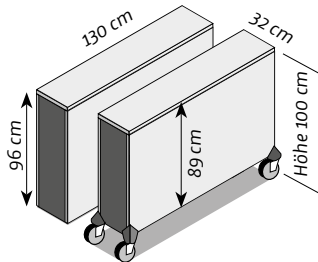

für Bildschirme bis 55"
Format 55": ca. 123 x 70 cm
versteckte/sichtbare Rollen