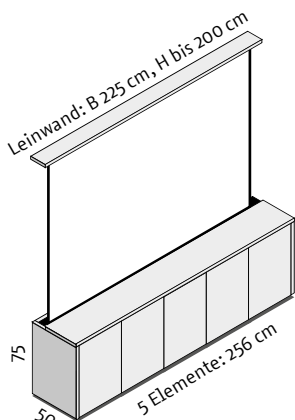

easybeam **SCREEN**

Raten:
0%
finanziert

Montageservice
anfragen!

easybeam®

komplett
6.630,-
Euro UVP zzgl. 19% MwSt.