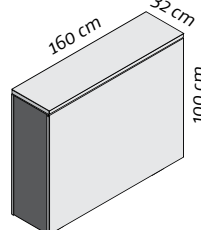

Technische Daten

	FLAT 43	FLAT 55	FLAT 65	FLAT 75
Breite:	104 cm	130 cm	160 cm	180 cm
Höhe:	73 cm	89 cm	100 cm	107 cm
Tiefe:	32 cm	32 cm	32 cm	32 cm
Gewicht:	77 kg	105 kg	116 kg	142 kg
Liftsystem Hub	70 cm	100 cm	100 cm	100 cm
LIFTEK-Liftsystem:	3fach-Hubsäule mit Hindernis-Sensor, Kraft 60 kg			
Bildschirmhalter:	VESA-Norm			
Außenanschlüsse:	optional Kabel-TV, SAT, HDMI, USB, CAT			

BASIS-MÖBELFARBEN / DEKORE

Korpus-Seiten

Dekorflächen

Wählen Sie zwischen vielen weiteren Farben und Dekoren: www.egger.de

für Bildschirme bis 43"
Format 43": ca. 98 x 57 cm

für Bildschirme bis 55"
Format 55": ca. 123 x 70 cm

für Bildschirme bis 65"
Format 65": ca. 146 x 85 cm

für Bildschirme bis 75"
Format 75": ca. 168 x 97 cm