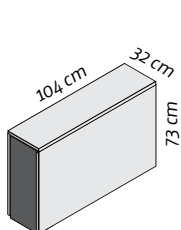

Technische Daten

	FLAT 43	FLAT 55	FLAT 65	FLAT 75
Breite:	104 cm	130 cm	160 cm	180 cm
Höhe:	73 cm	89 cm	100 cm	107 cm
Tiefe:	32 cm	32 cm	32 cm	32 cm
Gewicht:	77 kg	105 kg	116 kg	142 kg
Liftsystem Hub	70 cm	100 cm	100 cm	100 cm
LIFTEK-Liftsystem:	3fach-Hubsäule mit Hindernis-Sensor, Kraft 60 kg			
Bildschirmhalter:	VESA-Norm			
Außenanschlüsse:	optional Kabel-TV, SAT, HDMI, USB, CAT			

BASIS-MÖBELFARBEN / DEKORE

Korpus-Seiten

Dekorflächen

Wählen Sie zwischen vielen weiteren Farben und Dekoren: www.egger.de

für Bildschirme bis 43"
Format 43": ca. 98 x 57 cm

für Bildschirme bis 55"
Format 55": ca. 123 x 70 cm

für Bildschirme bis 65"
Format 65": ca. 146 x 85 cm

für Bildschirme bis 75"
Format 75": ca. 168 x 97 cm