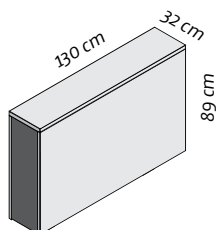

Technische Daten

	FLAT 43	FLAT 55	FLAT 65	FLAT 75
Breite:	104 cm	130 cm	160 cm	180 cm
Höhe:	73 cm	89 cm	100 cm	107 cm
Tiefe:	32 cm	32 cm	32 cm	32 cm
Gewicht:	77 kg	105 kg	116 kg	142 kg
Liftsystem Hub	70 cm	100 cm	100 cm	100 cm
LIFTEK-Liftsystem:	3fach-Hubsäule mit Hindernis-Sensor, Kraft 60 kg			
Bildschirmhalter:	VESA-Norm			
Außenanschlüsse:	optional Kabel-TV, SAT, HDMI, USB, CAT			

BASIS-MÖBELFARBEN / DEKORE

Korpus-Seiten

Dekorflächen

Wählen Sie zwischen vielen weiteren Farben und Dekoren: www.egger.de

für Bildschirme bis 43"
Format 43": ca. 98 x 57 cm

für Bildschirme bis 55"
Format 55": ca. 123 x 70 cm

für Bildschirme bis 65"
Format 65": ca. 146 x 85 cm

für Bildschirme bis 75"
Format 75": ca. 168 x 97 cm